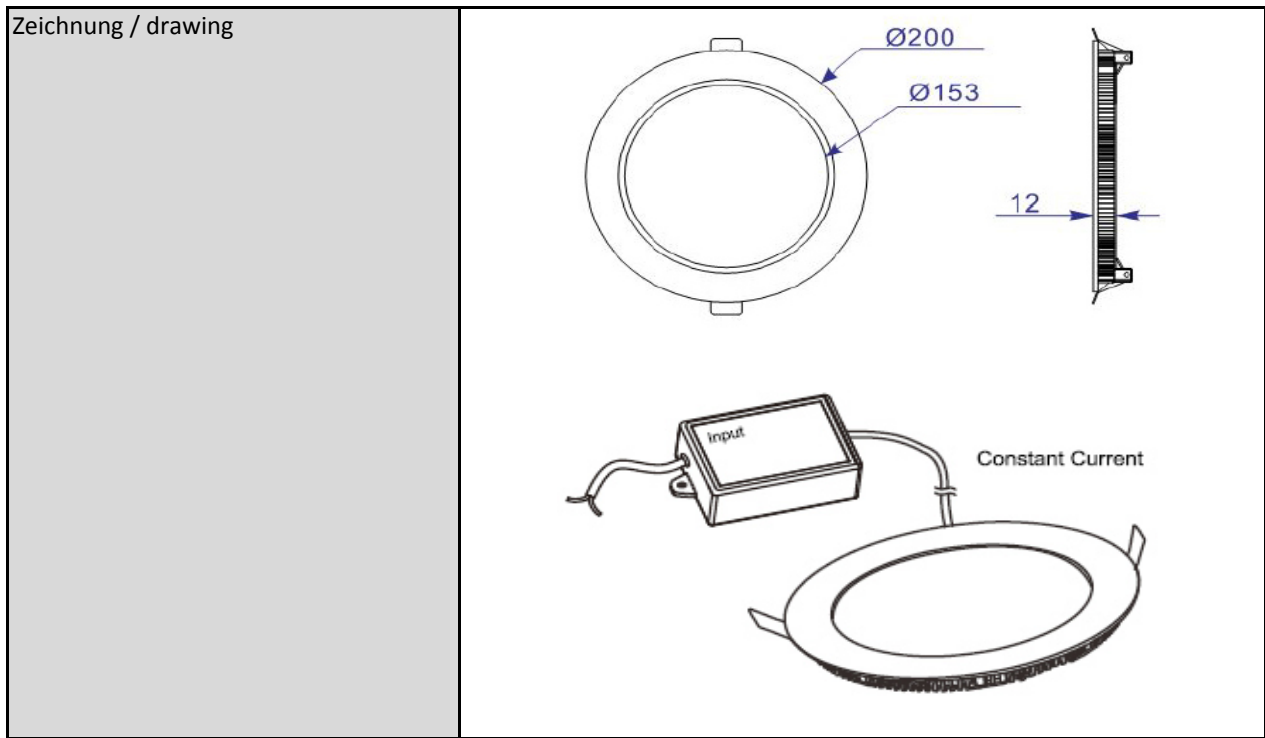

ID-No.	07691	
Name	GEN/EL200-IX15W-WW3000-D	
Bild/Picture		
Beschreibung / Description	<p>Flache Deckeneinbauleuchte 15W, AC85-265V, WW 3000K, Abmessungen D:200 x H:12mm, Einbauloch D:190-195mm, 1300lm, Dimmbar</p> <p>LED Down Light 15W, AC85-265V, Dimension: D:200 x H12 mm, Cutout: 190-195mm AC85-265V, 15W, WW2700-2900K, CRI > 80 Ra, IP45, 1300lm Light color: Warm White, dimmable</p>	
Anwendungsbereiche / Applications	indoor	
Produkteinheit / Unit	1 Einbauleuchte/ 1 downlight	
Abmessungen / Dimensions	D:200 x H12 mm, Einbau D:190-195mm	
Qualität und Effizienz / Quality and efficiency	Wert / value	Einheit / Unit
Leistung / Power	15W	W
Lichtstrom / Luminous Flux	1300	lm / Stück / piece
Lichteffizienz / Lighting Efficiency	86	lm/W
Farbwiedergabe / Color Rendering Index	>80	Ra
Lichtfarbe / Lightcolor	3200 K	K
Strahlungscharakteristik/ Radiation Diagram		

Beschriftung / Labeling

Beschriftung auf der Leuchte/ print on lamp	CE Zeichen, Ident Nr . CE-sign, ID-No.
gen-ax	 <p>GEN/EL200-IX15W-VVV3000-D Flache Deckeneinbauleuchte, 15W, AC85-265V, 3000K, dimmbar, IP44 ID: 07691</p> <p style="text-align: right;">    RoHS </p>
Beschriftung Karton / mark on the box	