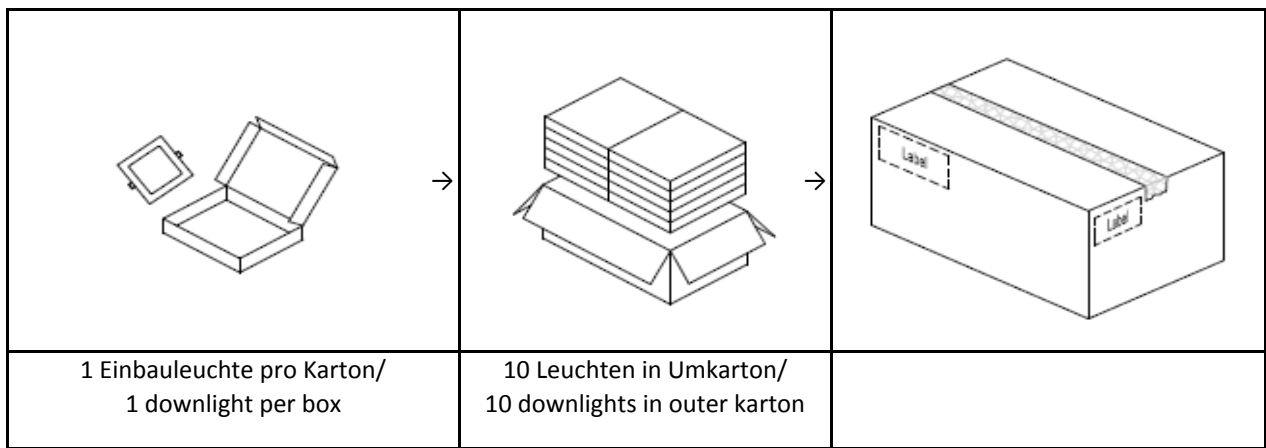

Innenliegend Bedienungsanleitung