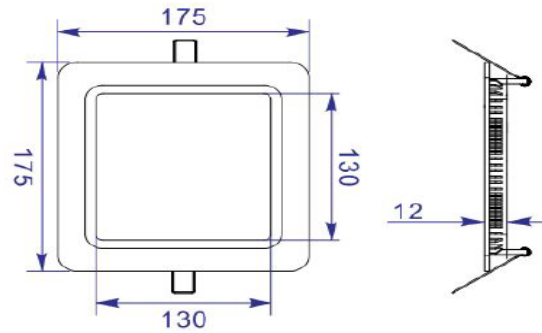

Abmessungen / Dimensions