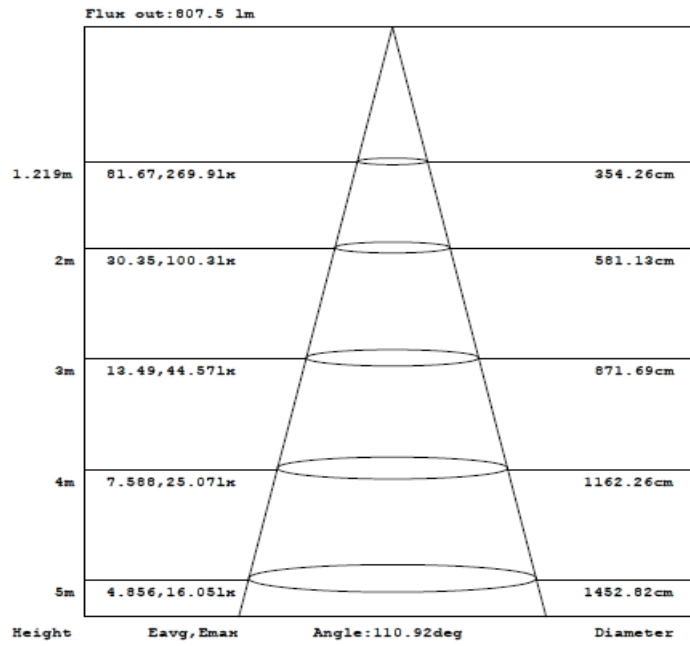

Strahlungscharakteristik/
Radiation Diagram