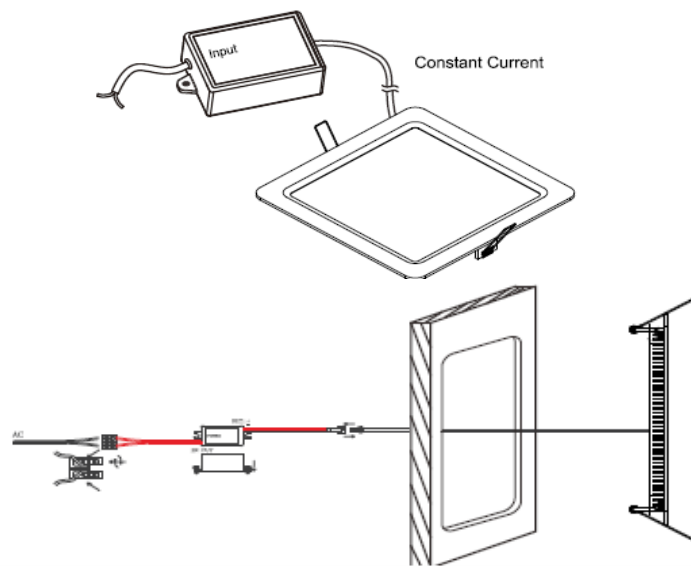

Zeichnung / drawing