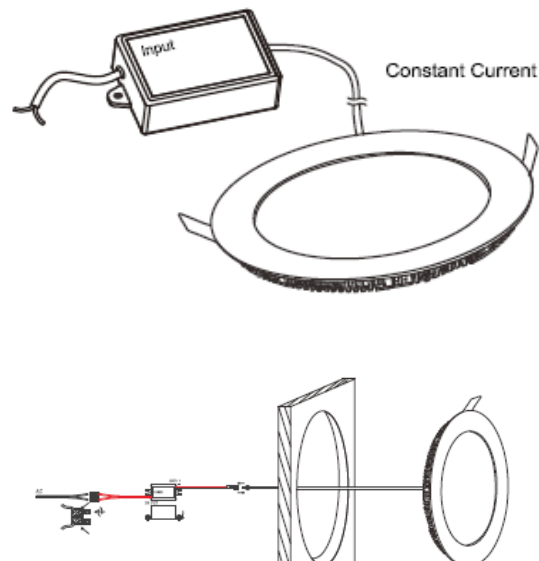

Zeichnung / drawing