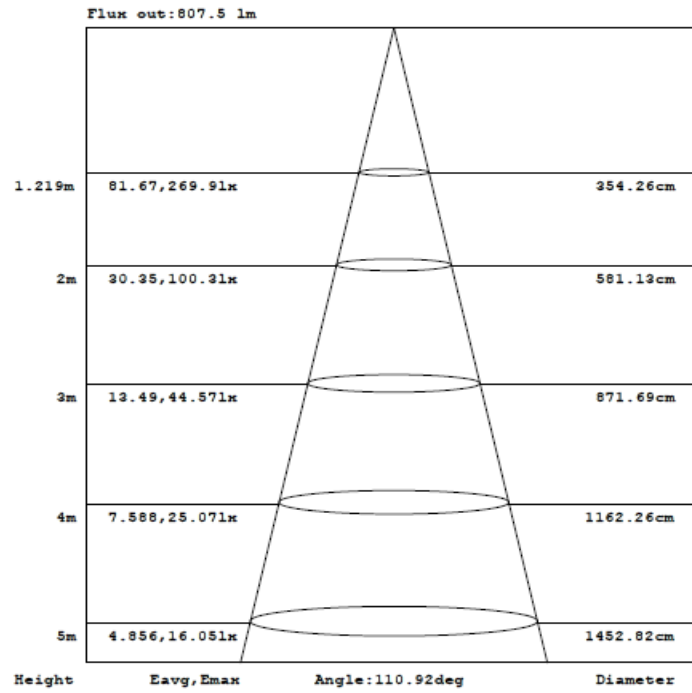

ID-No.	07211-GEN	
Name	GEN/GPR-1000-12W-3000-D	
Bild/Picture		
Beschreibung / Description	<p>flache Deckeneinbauleuchte mit geringer Einbautiefe, Befestigung mit Federklemmen 12W, AC85-265V, Lichtfarbe WW 3000K, 900lm Dimmbar, mit externem Konverter, Primärleitung 200mm mit Wago-Klemme, Sekundärleitung zur Leuchte 200mm mit Kupplung</p> <p>LED Down Light with spring clips, flat round, white 12W, AC85-265V, warm white 3000K, 900lm dimmable with external Konverter, prime cable 200mm with Wago clip, cable from transformer to lamp 200mm with connector plugs</p>	
Anwendungsbereiche / Applications	indoor IP42	
Produkteinheit / Unit	1 Einbauleuchte/ 1 downlight	
LED	SMD2835/0,5W	
Material	Aluminium, PMMA, PC-Diffusor	
Abmessungen / Dimensions	D: 175 x H 11 mm, Einbauloch/cutout D: 165 mm Transformer / Driver DR-CC-12: 95 x 37 x 18 mm	
Qualität und Effizienz / Quality and efficiency	Wert / value	Einheit / Unit
Leistung / Power	12	W
Spannung / Voltage Input	AC85-265V / 50-60Hz	V / Hz
Arbeitsspannung / Working Voltage	DC 27-42V / 450 mA	V / mA
Lichtstrom / Luminous Flux	900	lm / Stück / piece
Lichteffizienz / Lighting Efficiency	80	lm/W
Farbwiedergabe / Color Rendering Index	>80	Ra
Lichtfarbe / Lightcolor	3000K	K
Strahlungswinkel / Beam Angle	120°	°

Abmessungen / Dimensions

Strahlungscharakteristik/
Radiation Diagram

Zeichnung / drawing

Beschriftung / Labeling

gen-ax

Beschriftung auf der Leuchte/ print on lamp	CE Zeichen, Ident Nr. 07211 CE-sign, ID-No. 07211
gen-ax	 <p>GEN/EL175-KS12W-3000K-D Deckeneinbauleuchte rund, 12W, AC85-265V, 3000K, dimmbar ID: 07211</p> <p>CE   RoHs</p>
Beschriftung Karton / mark on the box	gen-ax GmbH, ID 07211-GEN, GEN/GPE-1000-12W-3000K-D 10 pcs.