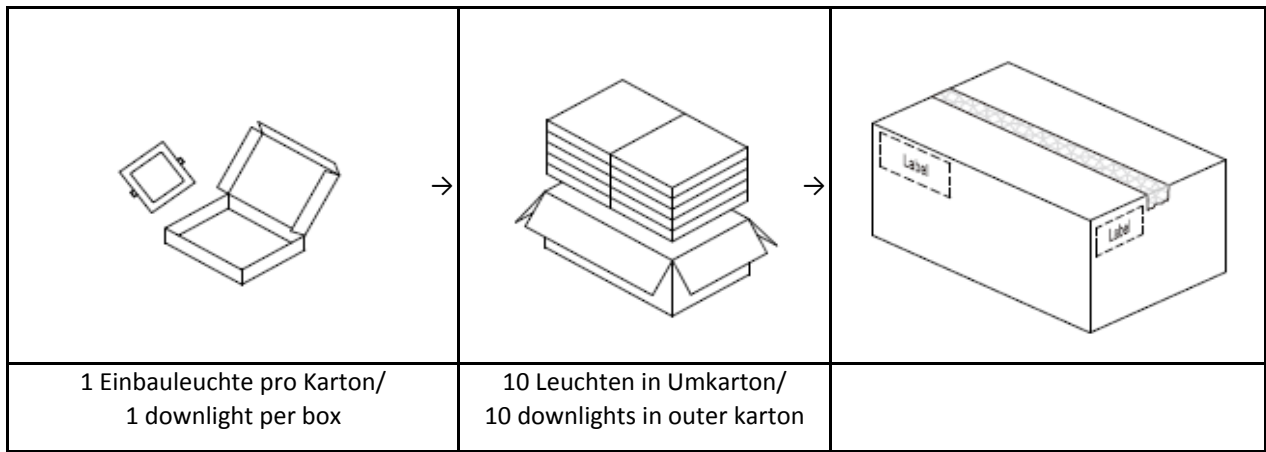

Innenliegend Bedienungsanleitung / instruction sheet inside