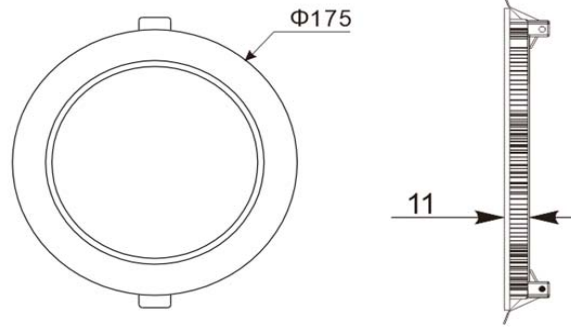

ID-No.	07211-GEN	
Name	GEN/GPR-1000-12W-3000-D	
Bild/Picture		
Beschreibung / Description	<p>flache Deckeneinbauleuchte mit geringer Einbautiefe, Befestigung mit Federklemmen 12W, AC85-265V, Lichtfarbe WW 3000K, 900lm Dimmbar, mit externem Konverter, Primärleitung 200mm mit Wago-Klemme, Sekundärleitung zur Leuchte 200mm mit Kupplung</p> <p>LED Down Light with spring clips, flat round, white 12W, AC85-265V, warm white 3000K, 900lm dimmable with external Konverter, prime cable 200mm with Wago clip, cable from transformer to lamp 200mm with connector plugs</p>	
Anwendungsbereiche / Applications	indoor IP42	
Produkteinheit / Unit	1 Einbauleuchte/ 1 downlight	
LED	SMD2835/0,5W	
Material	Aluminium, PMMA, PC-Diffusor	
Abmessungen / Dimensions	D: 175 x H 11 mm, Einbauloch/cutout D: 165 mm Transformer / Driver DR-CC-12: 95 x 37 x 18 mm	
Qualität und Effizienz / Quality and efficiency	Wert / value	Einheit / Unit
Leistung / Power	12	W
Spannung / Voltage Input	AC85-265V / 50-60Hz	V / Hz
Arbeitsspannung / Working Voltage	DC 27-42V / 450 mA	V / mA
Lichtstrom / Luminous Flux	900	lm / Stück / piece
Lichteffizienz / Lighting Efficiency	80	lm/W
Farbwiedergabe / Color Rendering Index	>80	Ra
Lichtfarbe / Lightcolor	3000K	K
Strahlungswinkel / Beam Angle	120°	°

Abmessungen / Dimensions

Strahlungscharakteristik/
Radiation Diagram

Zeichnung / drawing

Beschriftung / Labeling

gen-ax

Beschriftung auf der Leuchte/ print on lamp	CE Zeichen, Ident Nr. 07211 CE-sign, ID-No. 07211
gen-ax	 <p>GEN/EL175-KS12W-3000K-D Deckeneinbauleuchte rund, 12W, AC85-265V, 3000K, dimmbar ID: 07211</p> <p>CE   RoHs</p>
Beschriftung Karton / mark on the box	gen-ax GmbH, ID 07211-GEN, GEN/GPE-1000-12W-3000K-D 10 pcs.