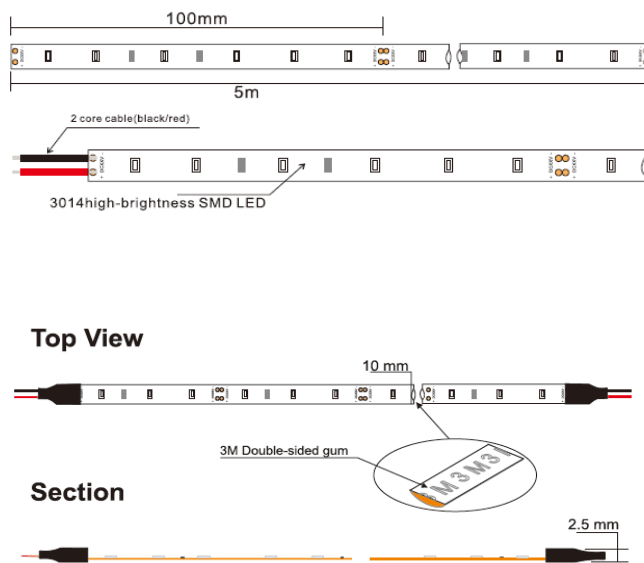

Zeichnung / drawing