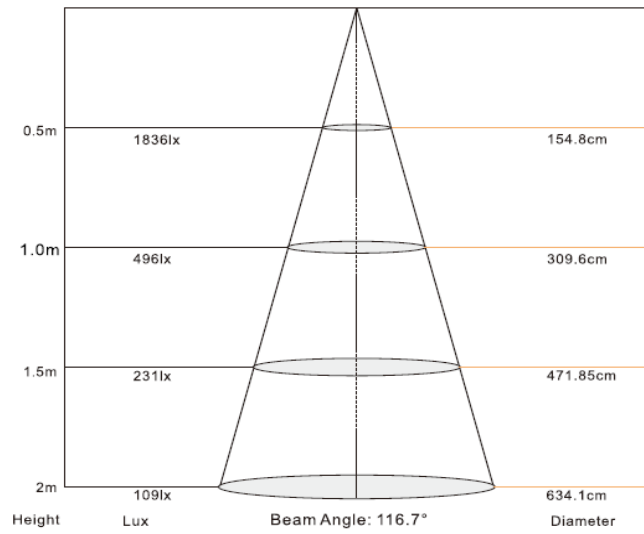

Lux Diagramm / Lux diagram