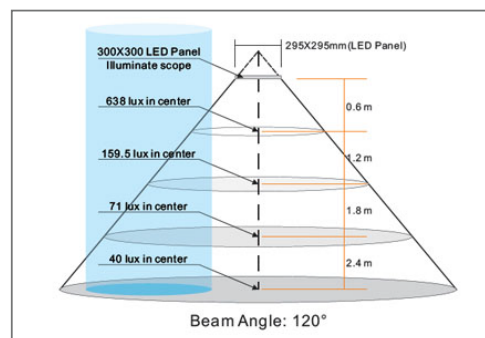

## LED Flächenleuchten GEN/DS-0303-SM-M-Slim-Serie

### Spezifikationen

ID-Nr.	Modell-Nr.	W	V	Lichtfarbe	Kelvin	Lumen	Schutz klasse
07655	GEN/DS0303-SM-M10-SLIM-3500K	10W	DC 24V AC90-254V	warm weiß	3500K	640 lm	IP22
	GEN/DS0303-SM-M10-SLIM-4500K			neutral weiß	4500K	768 lm	
07656	GEN/DS0303-SM-M10-SLIM-5500K			kalt weiß	5500K	780 lm	
<b>wasserfest IP67</b>							
07651	GEN/DS0303-SM-M12-SLIM-WP-3500K	12W	DC 24V AC90-254V	warm weiß	3500K	570 lm	IP67
07653	GEN/DS0303-SM-M12-SLIM-WP-4500K			neutral weiß	4500K	650 lm	
07654	GEN/DS0303-SM-M12-SLIM-WP-5500K			kalt weiß	5500K	700 lm	
<b>wasserfest IP67 + dimmbar</b>							
07652	GEN/DS0303-SM-M12-SLIM-WP-3500K-D	12 W	DC 24V AC90-254V	warm weiß	3500K	570 lm	IP67