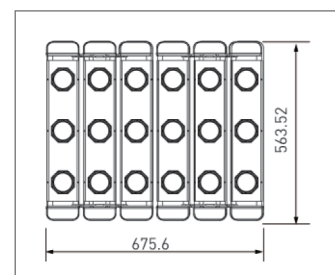

LED FLUTLICHT - wasserfest GEN/DL675K-600W Item No. 06730

Eigenschaften

- Über 60% Energieeinsparung
- Langlebig 50.000 Stunden
- Reduzierte Wartungskosten
- Optimales Hitzeschutzdesign
- Schutzklasse IP65

Anwendungsbereiche

- Fabriken und Produktionsstätten
- Hochregallager
- Sportanlagen
- Parkplätze
- Außenanlagen

Spezifikationen

Bestell-Nr.	ID 06731	ID 06732	ID 06733	ID 06734
Modell	GEN/DL675K-600W-60°-5000K	GEN/DL675K-600W-45°-5000K	GEN/DL675K-600W-30°-5000K	GEN/DL675K-600W-20°-5000K
Verbrauch	600W	600W	600W	600W
Lichtstrom	60.000 lm	57.000 lm	51.000 lm	45.000 lm
Effizienz	100 lm/W	95 lm/W	85 lm/W	75 lm/W
Farbwiedergabe	>75	>75	>75	>75
Lichtfarbe	5000K	5000 K	5000 K	5000 K
Gewicht	24 Kg	24 Kg	24 Kg	24 Kg
Lichtstärke 10m	812 lx	1.073 lx	1.943 lx	2.394 lx
Lichtstärke 20 m	203 lx	268 lx	486 lx	598 lx
Lichtstärke 30m	90 lx	119 lx	216 lx	266 lx
Strahlungswinkel	60°	45°	30°	20°
Ausleuchtung / Strahlungsprofil	