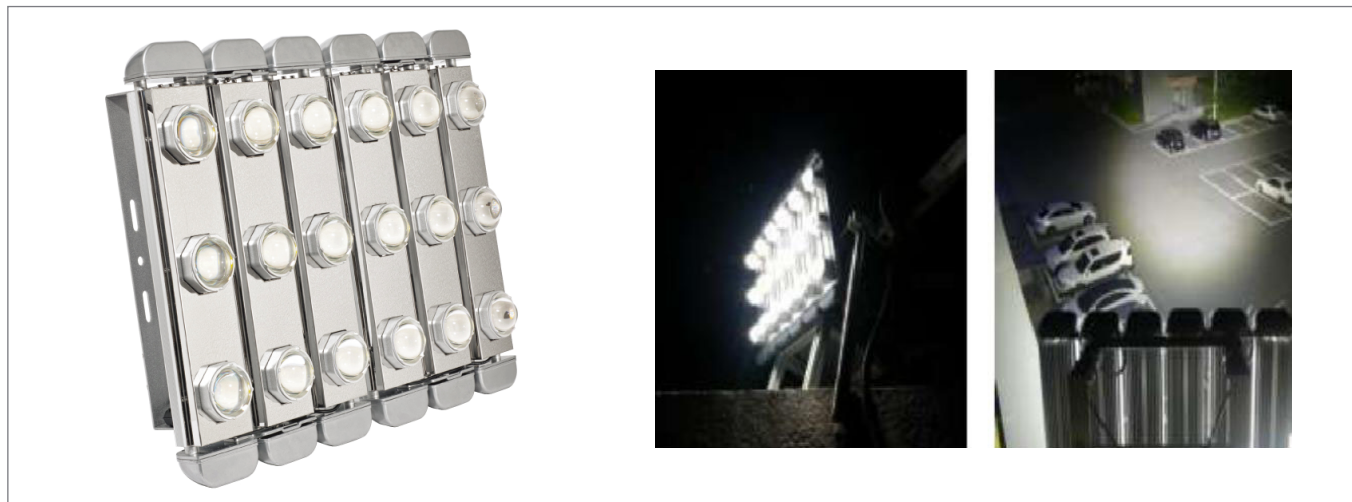

LED FLUTLICHT - wasserfest GEN/DL675K-600W Item No. 06730

Eigenschaften

- Über 60% Energieeinsparung
- Langlebig 50.000 Stunden
- Reduzierte Wartungskosten
- Optimales Hitzeschutzdesign
- Schutzklasse IP65

Anwendungsbereiche

- Fabriken und Produktionsstätten
- Hochregallager
- Sportanlagen
- Parkplätze
- Außenanlagen

Spezifikationen

Bestell-Nr.	ID 06731	ID 06732	ID 06733	ID 06734
Modell	GEN/DL675K-600W-60°-5000K	GEN/DL675K-600W-45°-5000K	GEN/DL675K-600W-30°-5000K	GEN/DL675K-600W-20°-5000K
Verbrauch	600W	600W	600W	600W
Lichtstrom	60.000 lm	57.000 lm	51.000 lm	45.000 lm
Effizienz	100 lm/W	95 lm/W	85 lm/W	75 lm/W
Farbwiedergabe	>75	>75	>75	>75
Lichtfarbe	5000K	5000 K	5000 K	5000 K
Gewicht	24 Kg	24 Kg	24 Kg	24 Kg
Lichtstärke 10m	812 lx	1.073 lx	1.943 lx	2.394 lx
Lichtstärke 20 m	203 lx	268 lx	486 lx	598 lx
Lichtstärke 30m	90 lx	119 lx	216 lx	266 lx
Strahlungswinkel	60°	45°	30°	20°
Ausleuchtung / Strahlungsprofil	